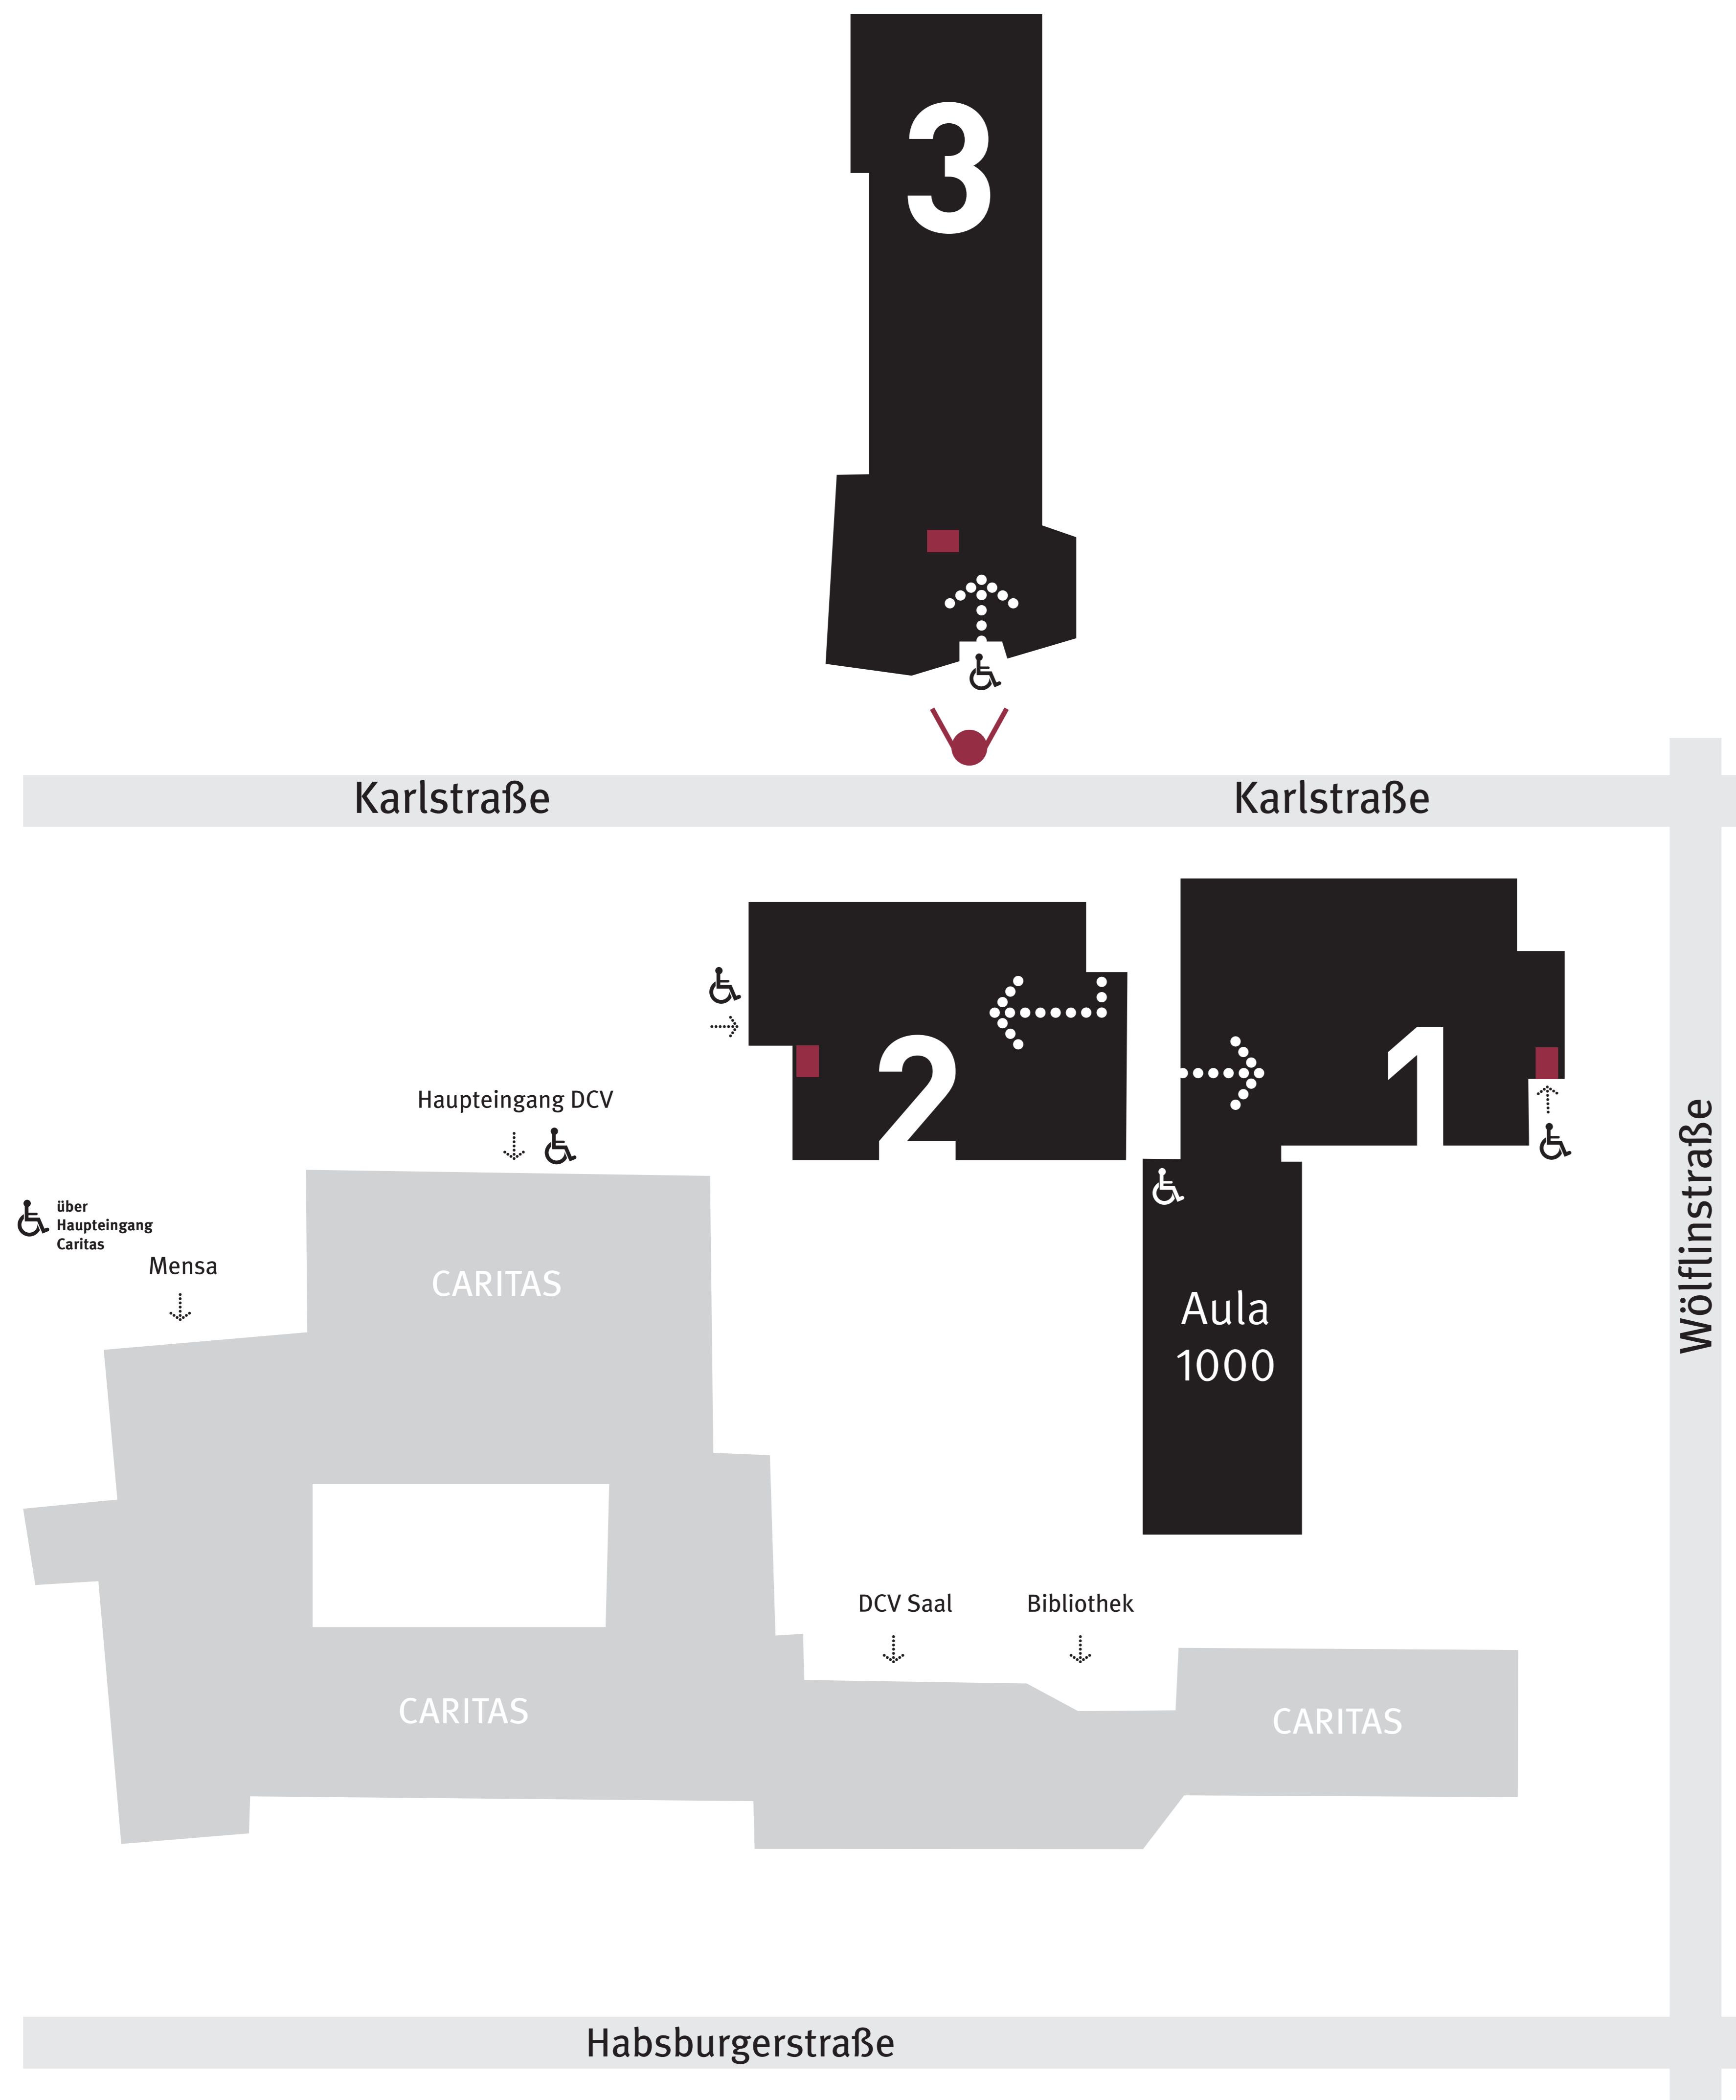

ÜBERSICHTSPLAN

 **STANDORT**

CAMPUS I

Karlstraße 63
79104 Freiburg

GEBÄUDE 1

Servicezentrum Studium
 Infothek
 Studienberatung
 Bewerbungsbüro
 Prüfungsamt
 International Office
 Praxisreferate
 Hochschulkommunikation
 Café Bohne
 Computerräume
 Aula 1000

Charlottenburger Straße

GEBÄUDE 4

Skills-Lab Pflege
Heilpädagogisches Zentrum
 Beratung
 Diagnostik / Sandspieltherapie
 Spieltherapie
 Förderung
 Kreativraum
 Küche
 Lernwerkstatt
 Bewegungsraum
 Aula MRH